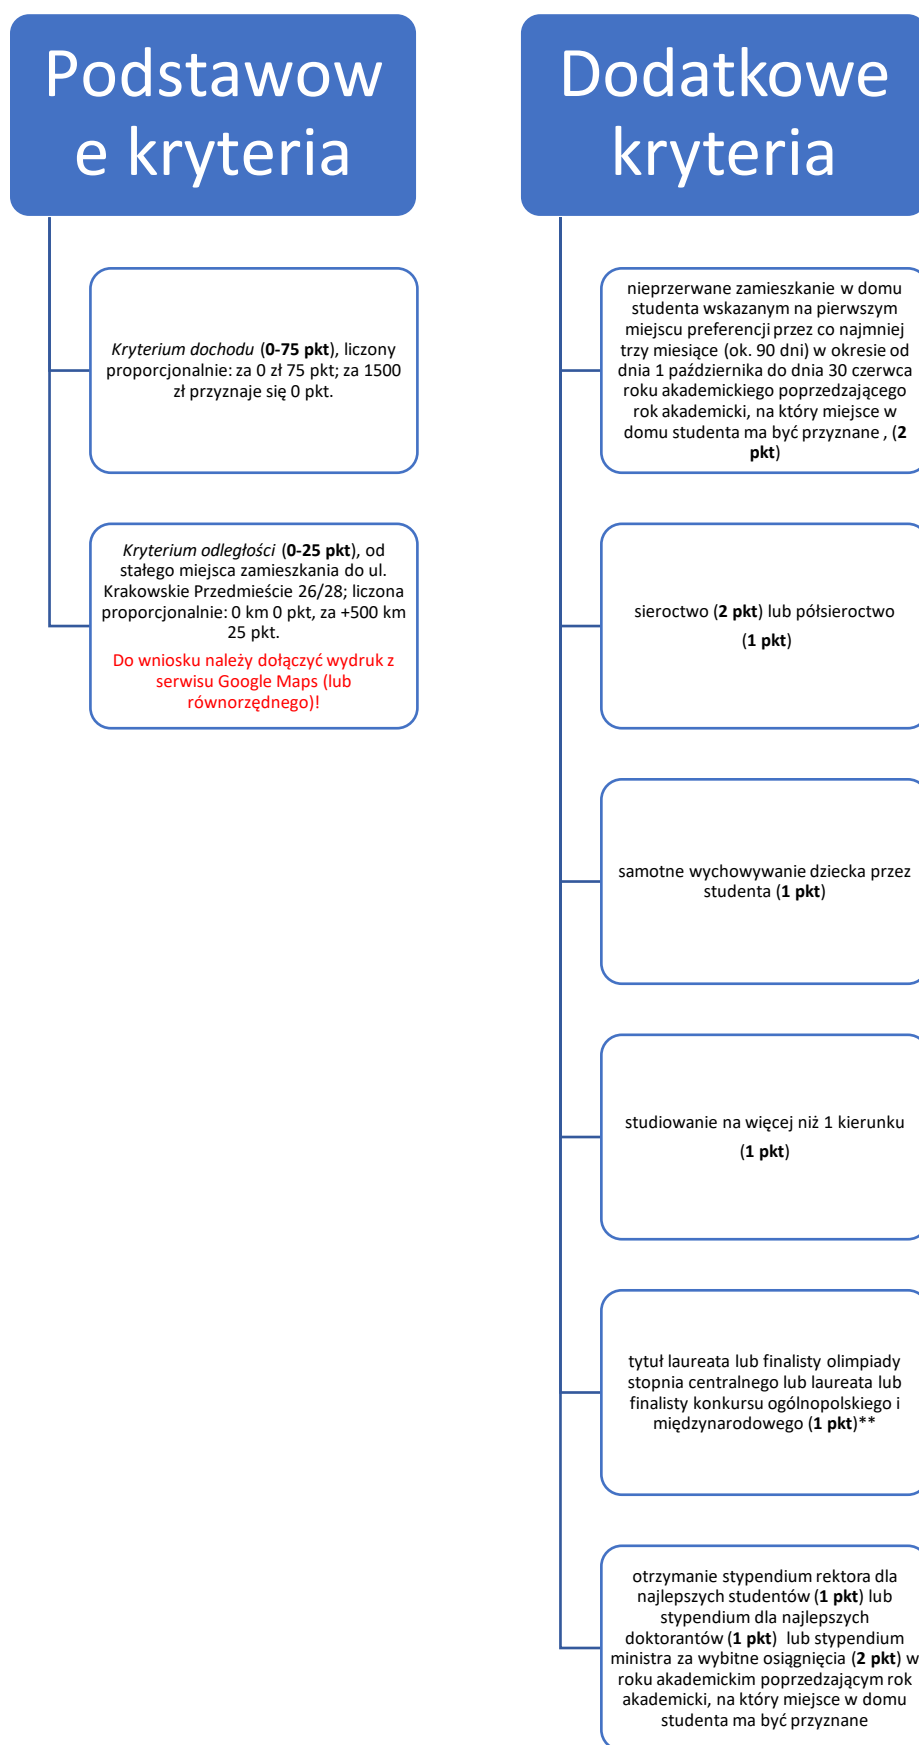

Kryteria przyznawania miejsc w domach studenta*

* [Załącznik nr 1 do Regulaminu domów studenta Uniwersytetu Warszawskiego](#)

** [Uchwała Senatu UW w sprawie szczegółowych zasad przyjmowania na studia laureatów i finalistów olimpiad stopnia centralnego oraz laureatów i finalistów konkursów ogólnopolskich i międzynarodowych](#)